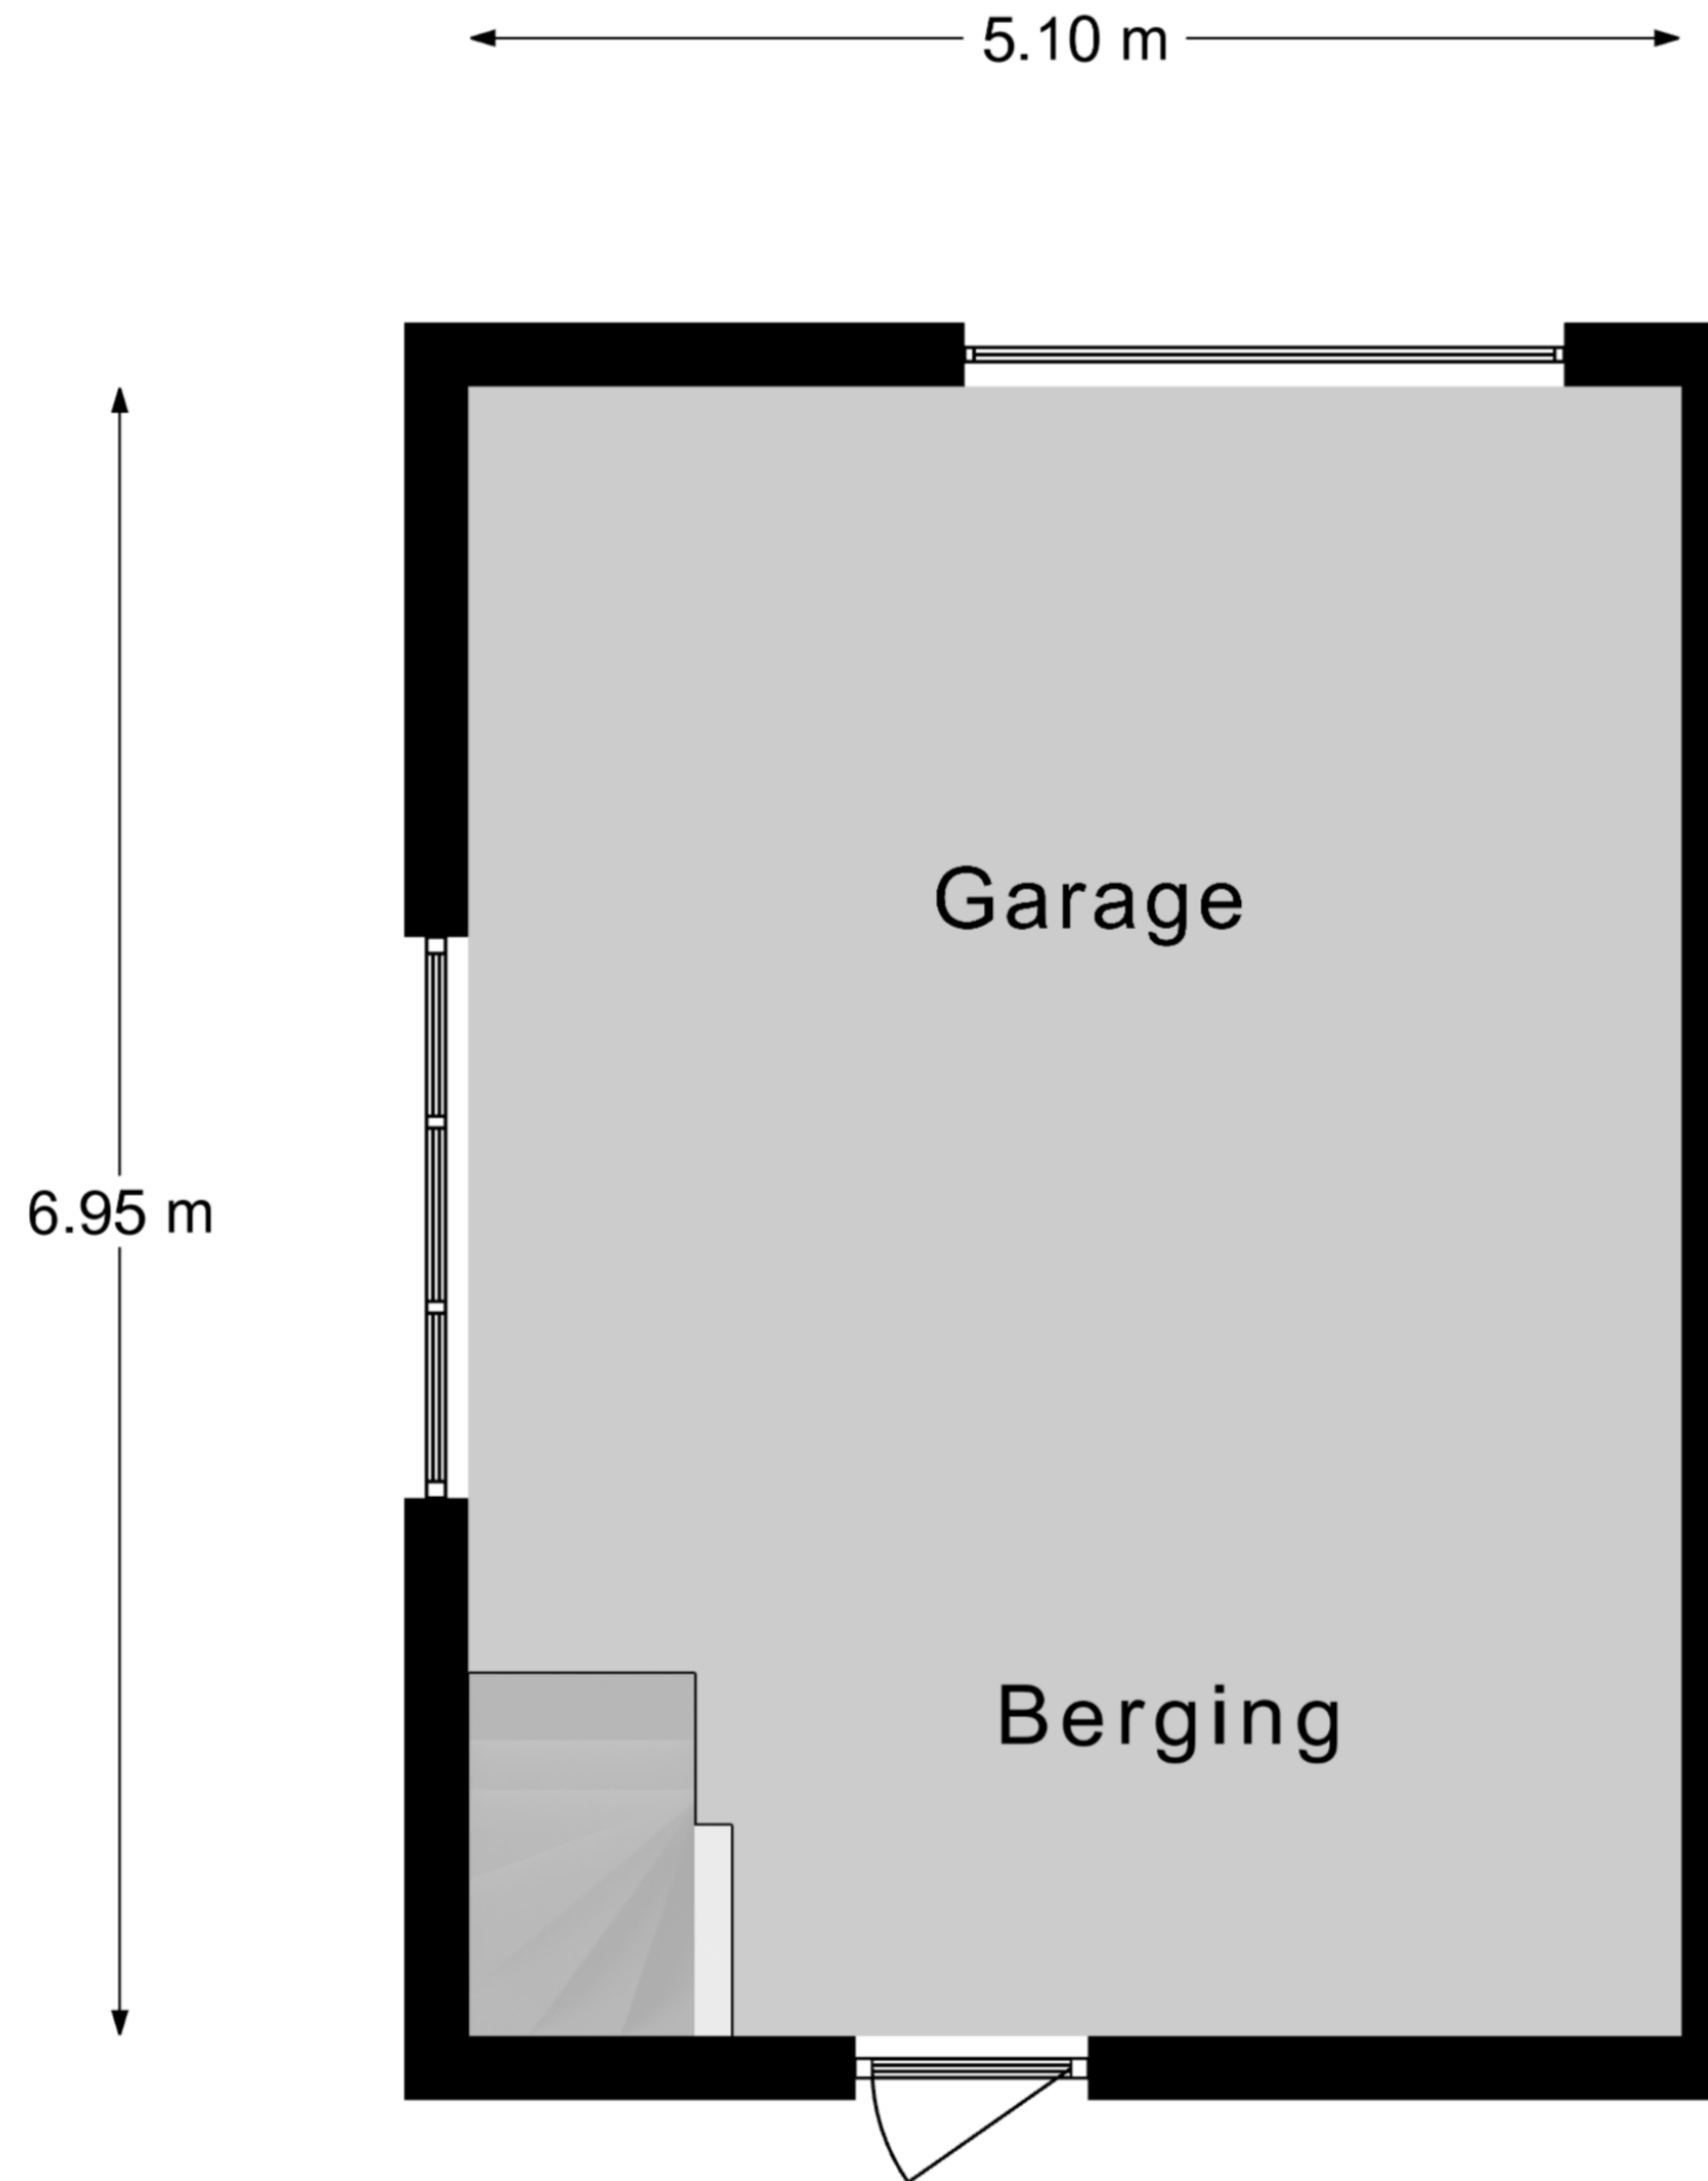

SLEEUWIJK 4254 XN Zandpad 9

Begane Grond

Aan deze plattegronden kunnen geen rechten worden ontleend.

SLEEUWIJK 4254 XN Zandpad 9

1e Verdieping

Aan deze plattegronden kunnen geen rechten worden ontleend.

SLEEUWIJK 4254 XN Zandpad 9

4.15 m

2e Verdieping

Aan deze plattegronden kunnen geen rechten worden ontleend.

SLEEUWIJK 4254 XN Zandpad 9

Begane Grond Garage

Aan deze plattegronden kunnen geen rechten worden ontleend.

SLEEUWIJK 4254 XN Zandpad 9

5.25 m

Zolder Garage

Aan deze plattegronden kunnen geen rechten worden ontleend.