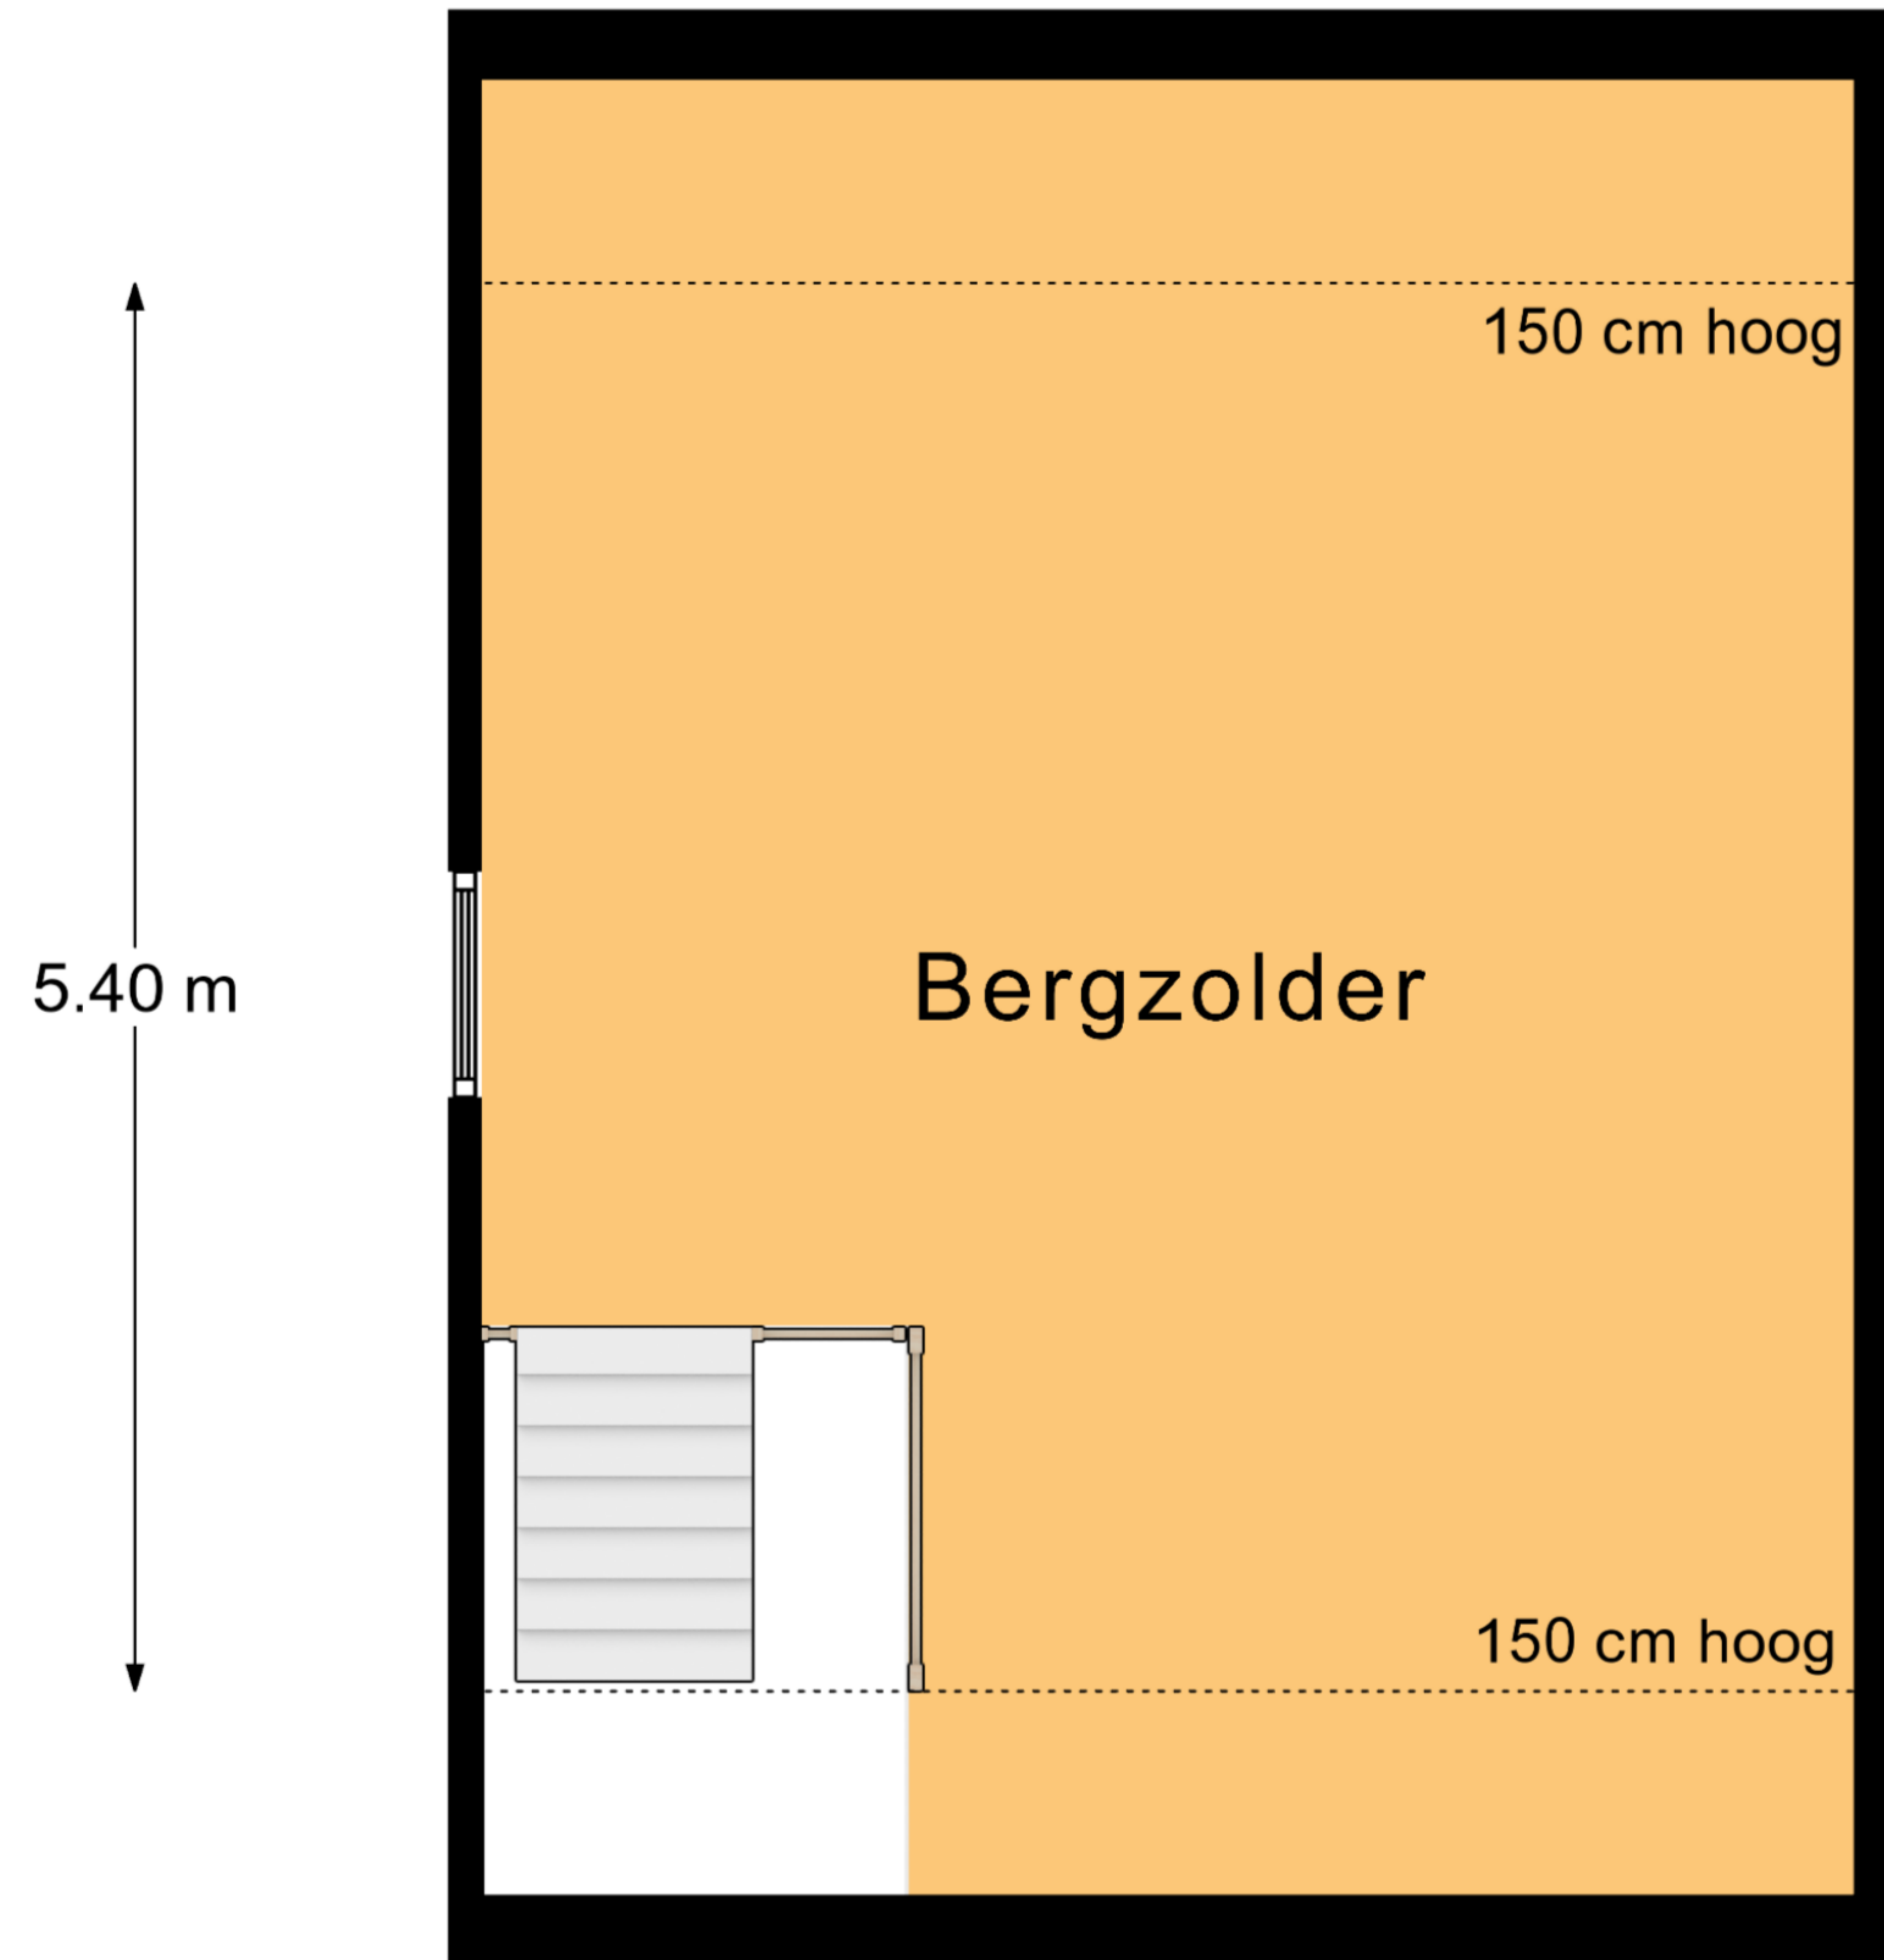

4.15 m

2e Verdieping

Aan deze plattegronden kunnen geen rechten worden ontleend.

SLEEUWIJK 4254 XN Zandpad 9

Begane Grond Garage

Aan deze plattegronden kunnen geen rechten worden ontleend.

SLEEUWIJK 4254 XN Zandpad 9

5.25 m

Zolder Garage

Aan deze plattegronden kunnen geen rechten worden ontleend.