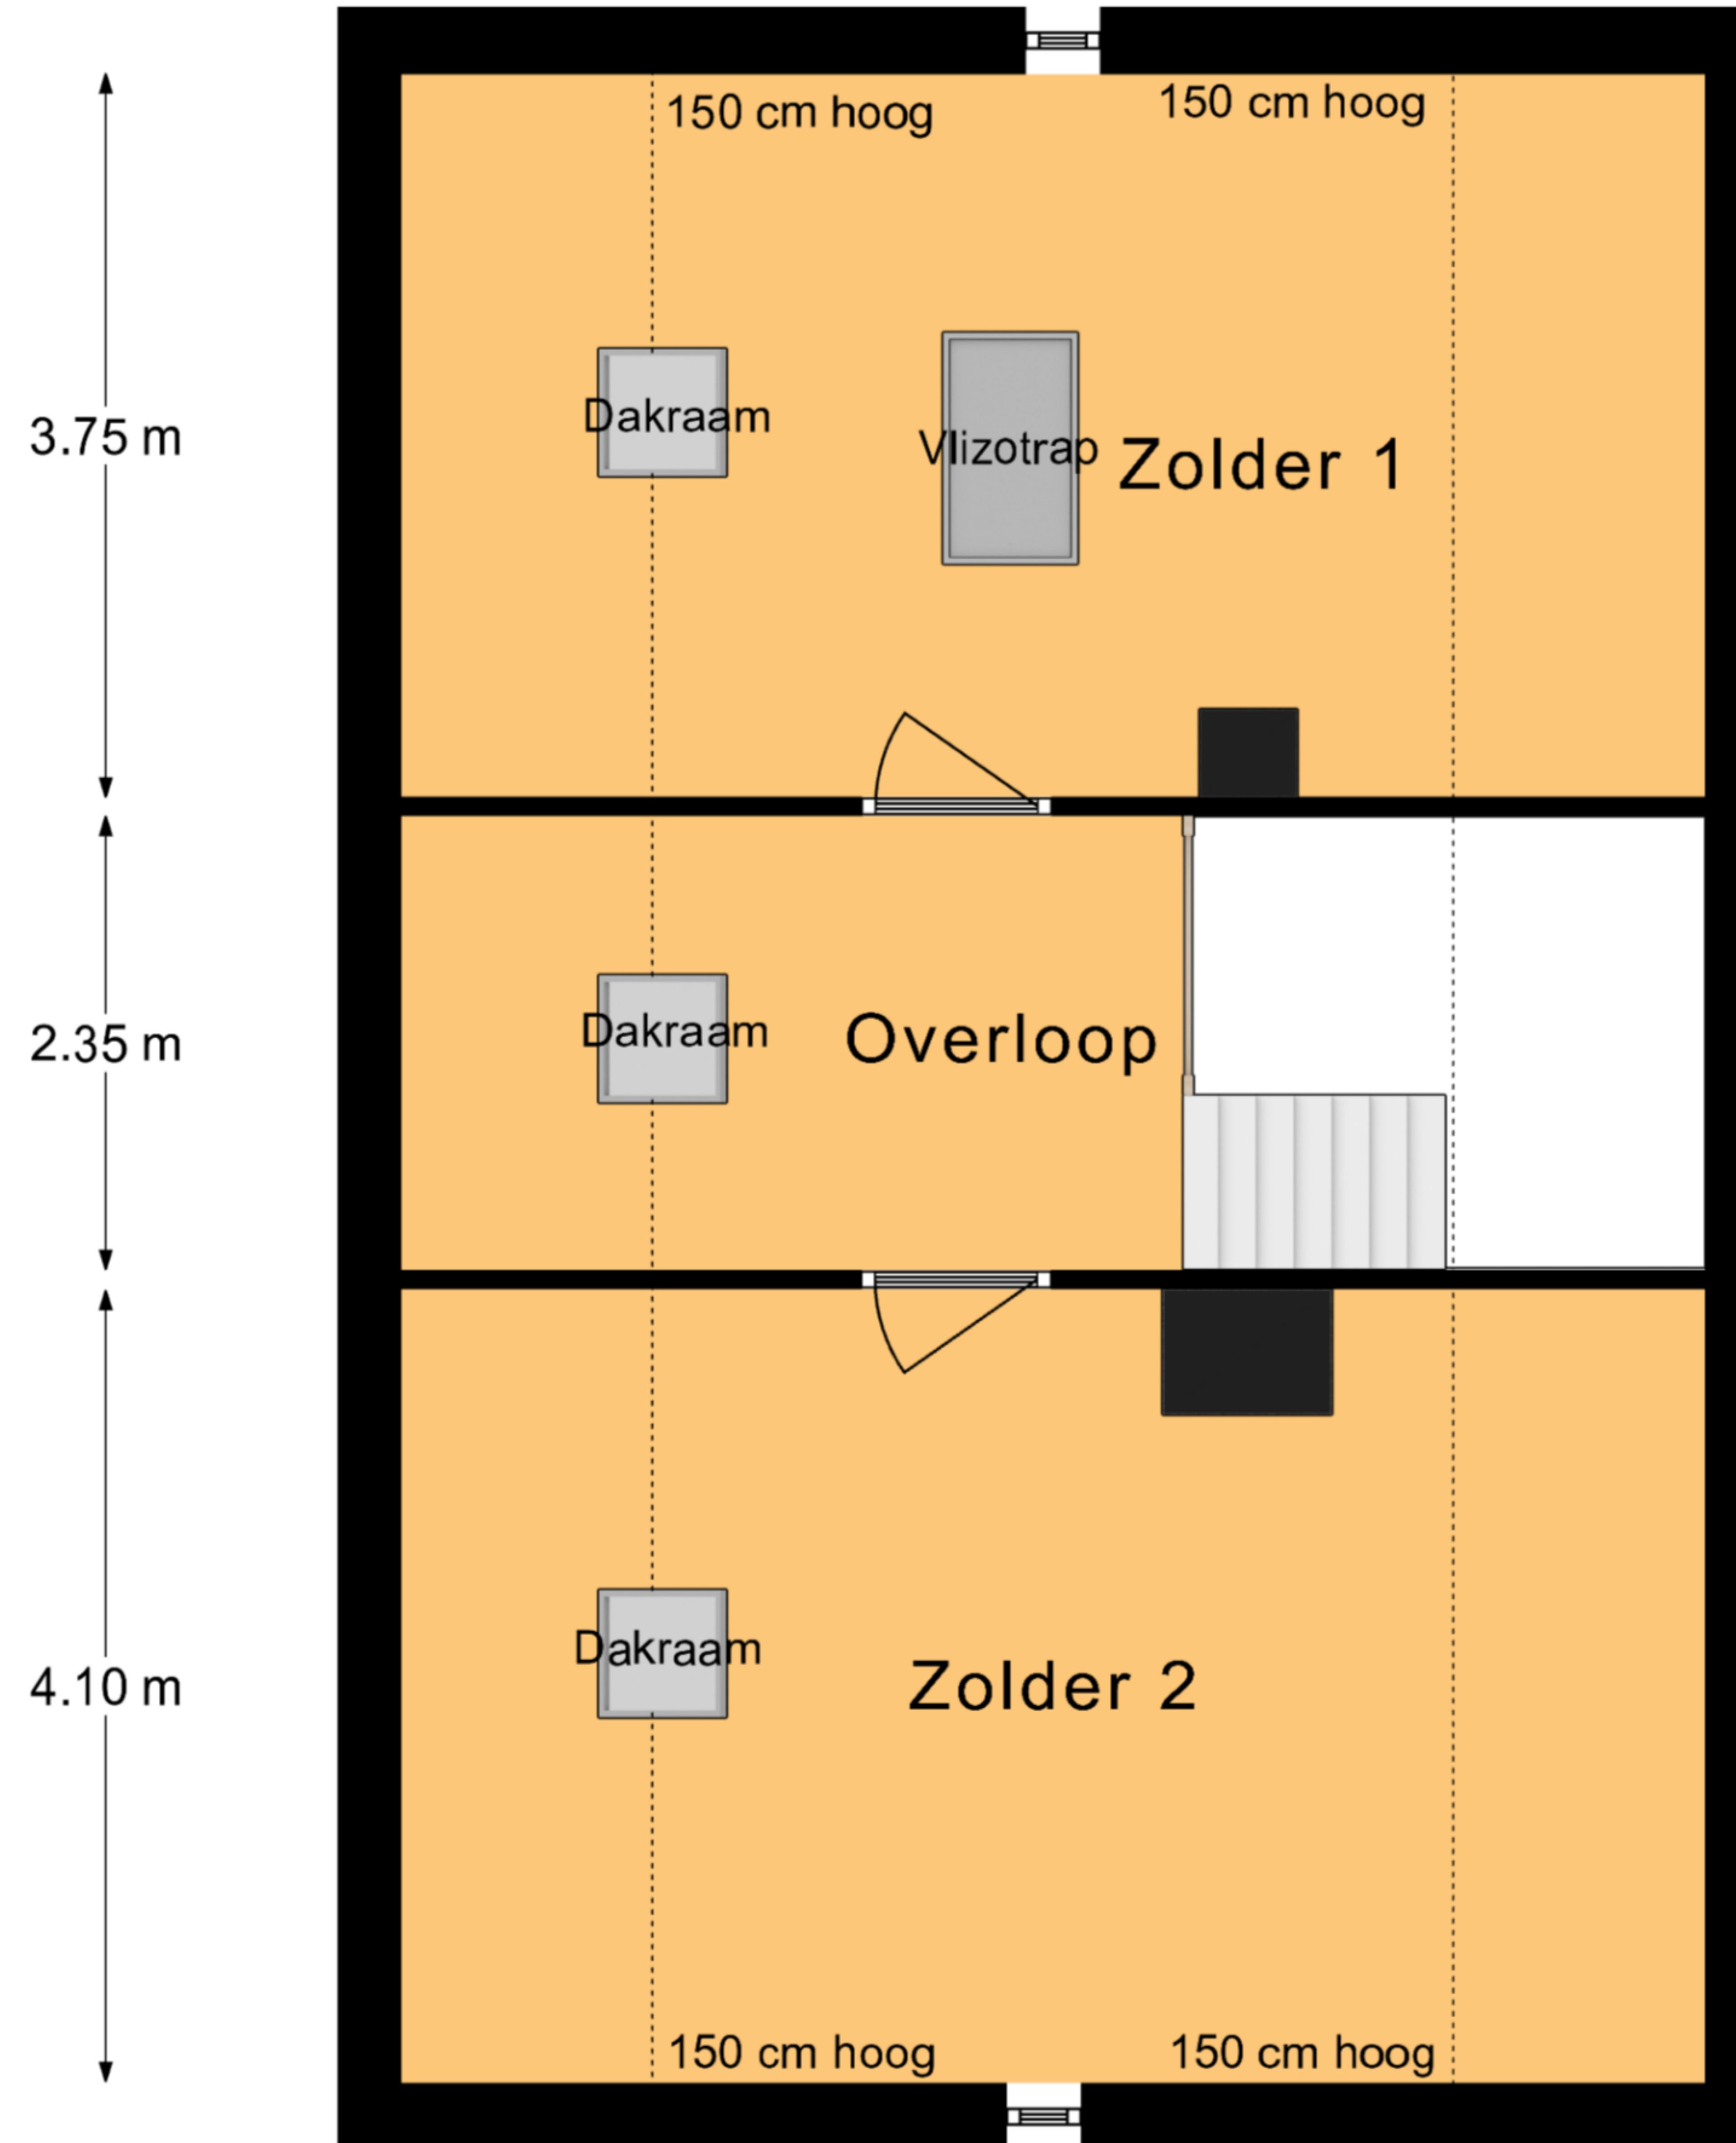

SLEEUWIJK 4254 XN Zandpad 9

Begane Grond

Aan deze plattegronden kunnen geen rechten worden ontleend.

SLEEUWIJK 4254 XN Zandpad 9

1e Verdieping

Aan deze plattegronden kunnen geen rechten worden ontleend.

SLEEUWIJK 4254 XN Zandpad 9

4.15 m

2e Verdieping

Aan deze plattegronden kunnen geen rechten worden ontleend.

SLEEUWIJK 4254 XN Zandpad 9

Begane Grond Garage

Aan deze plattegronden kunnen geen rechten worden ontleend.

SLEEUWIJK 4254 XN Zandpad 9

5.25 m

Zolder Garage

Aan deze plattegronden kunnen geen rechten worden ontleend.