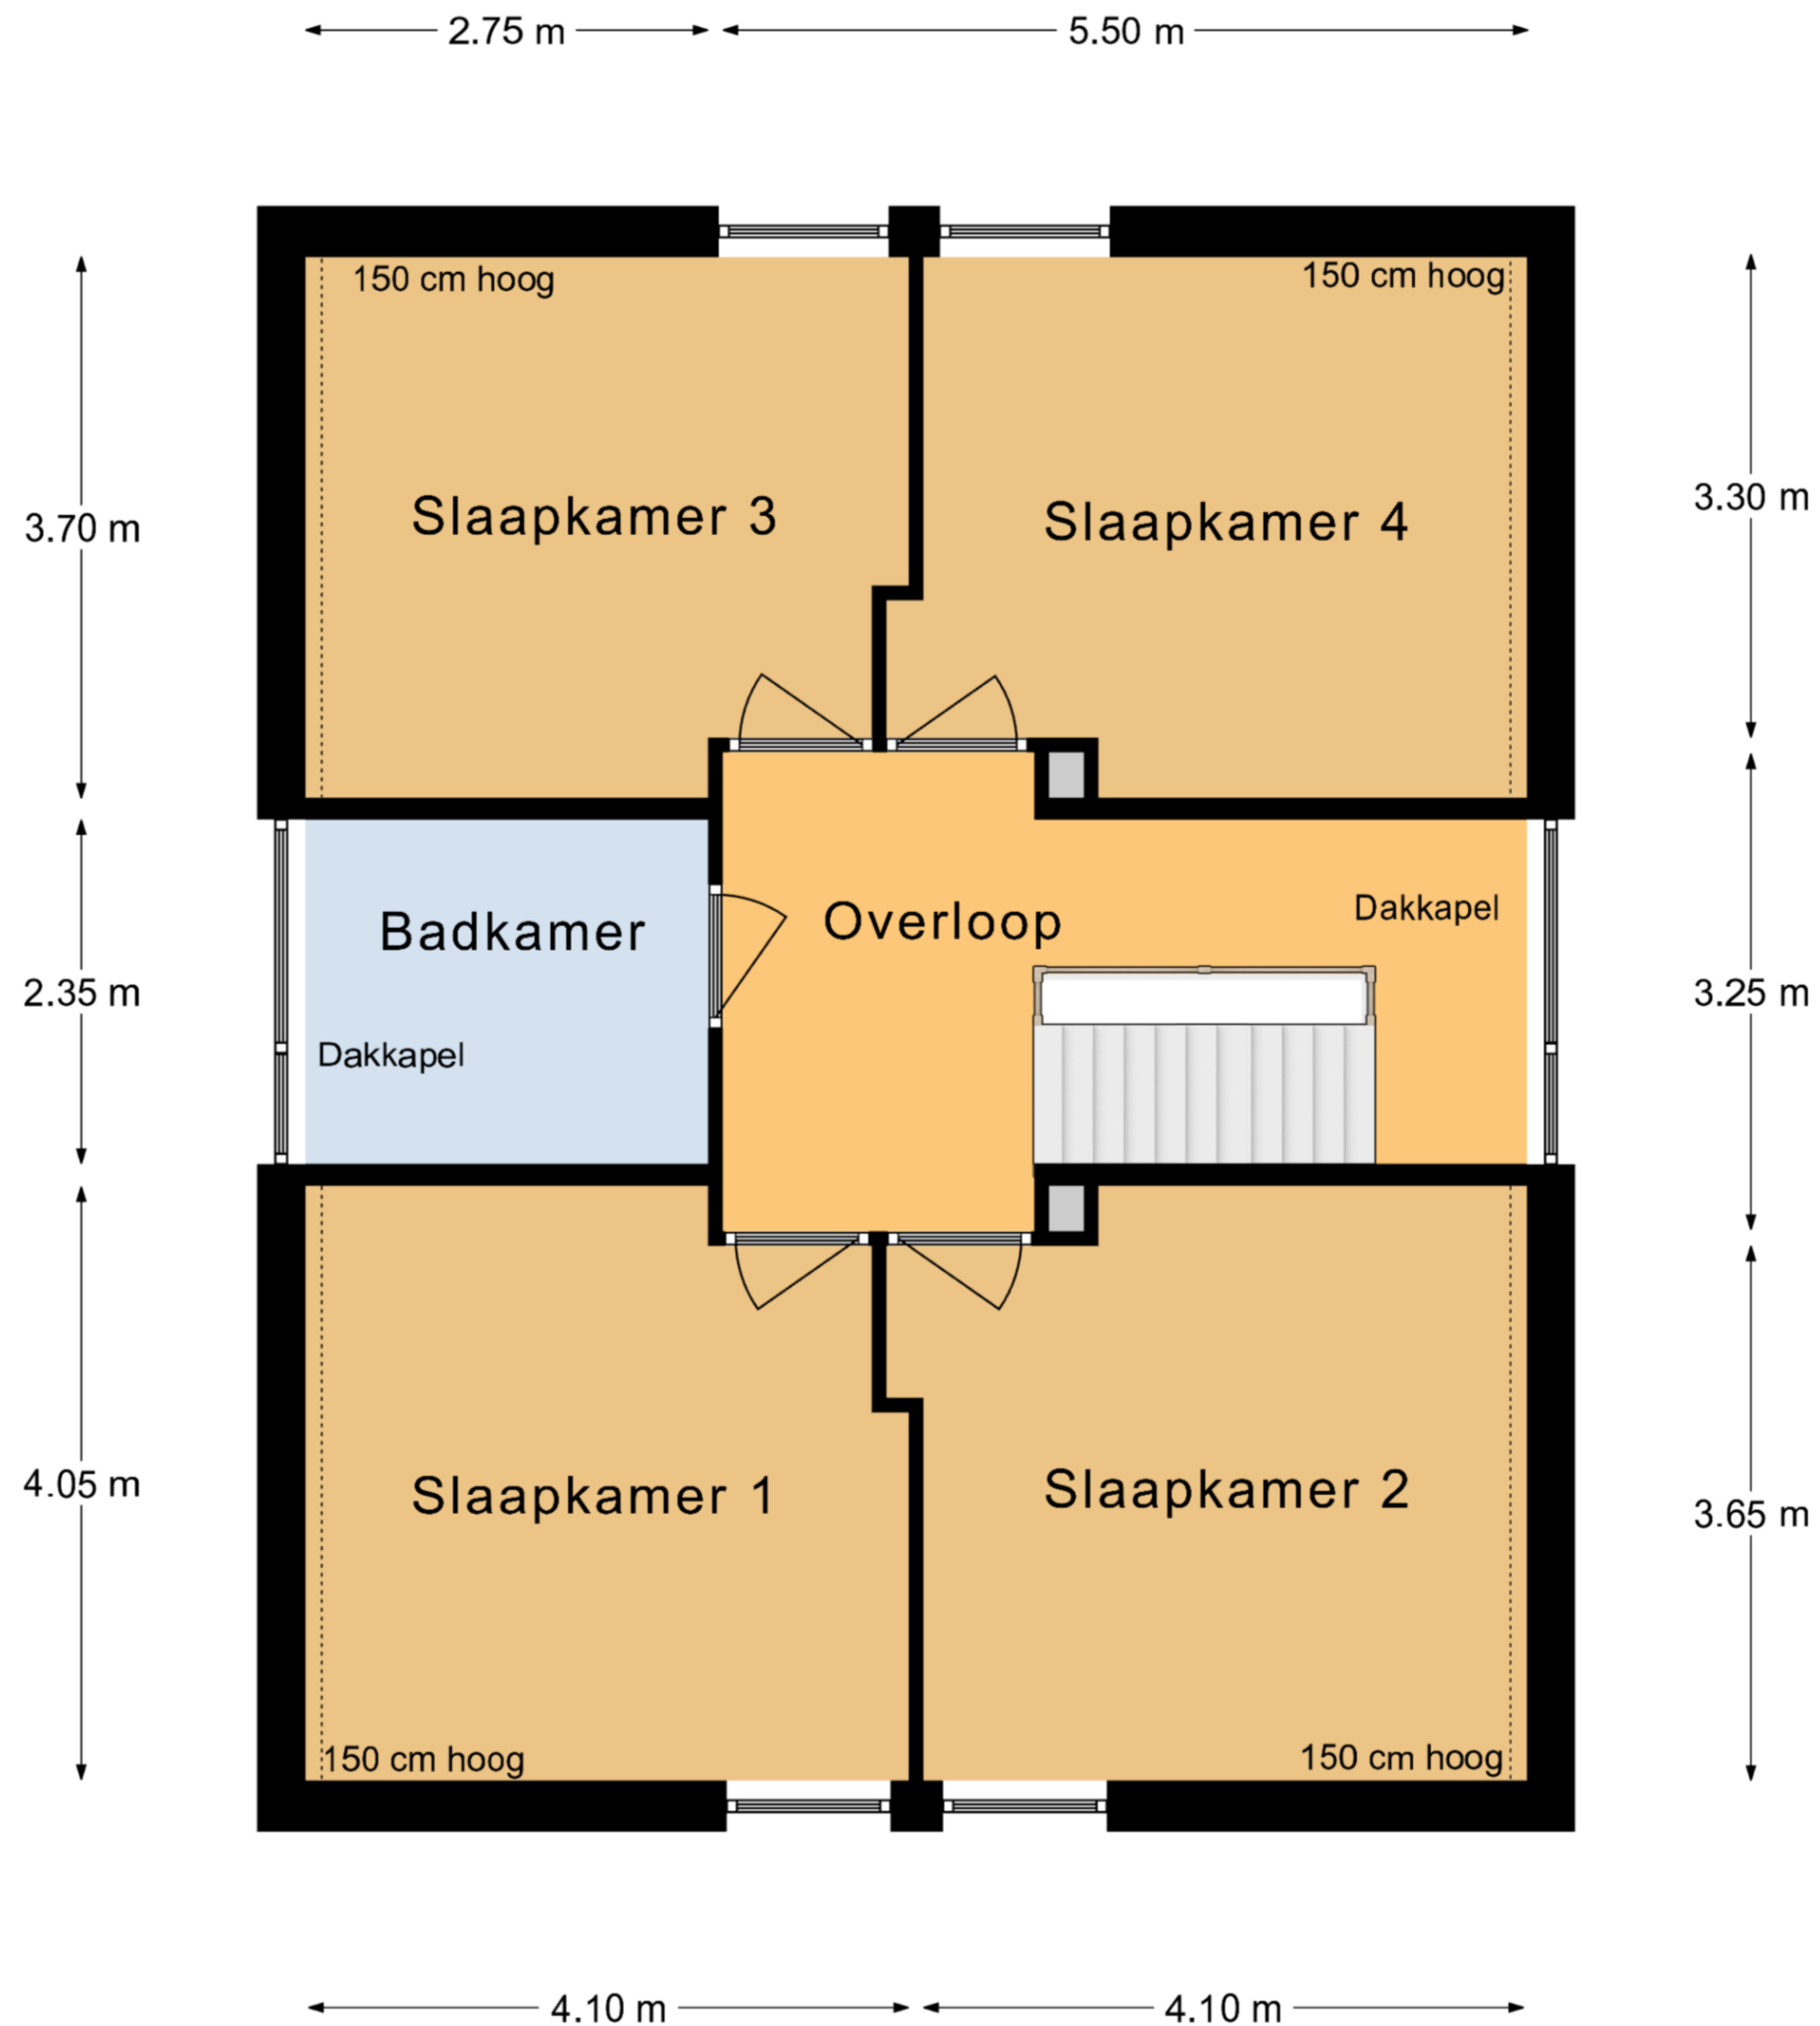

SLEEUWIJK 4254 XN Zandpad 9

Begane Grond

Aan deze plattegronden kunnen geen rechten worden ontleend.

SLEEUWIJK 4254 XN Zandpad 9

1e Verdieping

Aan deze plattegronden kunnen geen rechten worden ontleend.

SLEEUWIJK 4254 XN Zandpad 9

4.15 m

2e Verdieping

Aan deze plattegronden kunnen geen rechten worden ontleend.

SLEEUWIJK 4254 XN Zandpad 9

Begane Grond Garage

Aan deze plattegronden kunnen geen rechten worden ontleend.

SLEEUWIJK 4254 XN Zandpad 9

5.25 m

Zolder Garage

Aan deze plattegronden kunnen geen rechten worden ontleend.